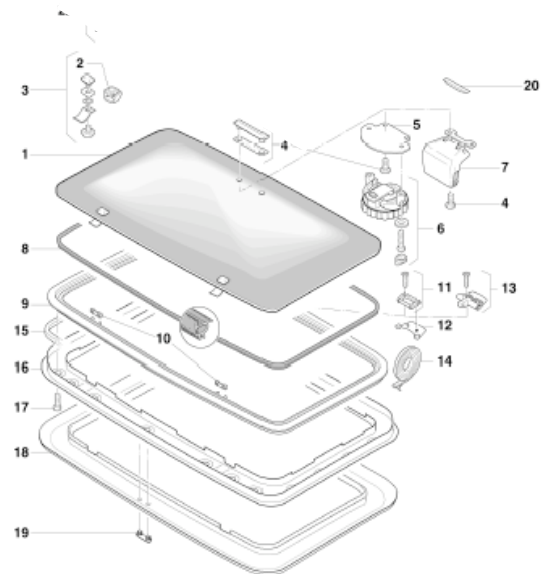

## 後付サンルーフ取付キット

- ◆強化安全ガラスのVENUS (グレー)
- ◆ラッチハンドル・4ポジション
- ◆ガラスチルトアップ&脱着式

- ◆サイズ [mm]
- トッフレーム外形サイズ 782X412
- ルーフカットサイズ 764X394
- ガラスパネルチルト距離 85
- ガラスパネルサイズ 748X378
- ガラスパネルコーナー半径 62
- 開口範囲 702X335
- ◆ユニット重量 6kg
- ◆サンシェード無し
- ◆【オープン価格】