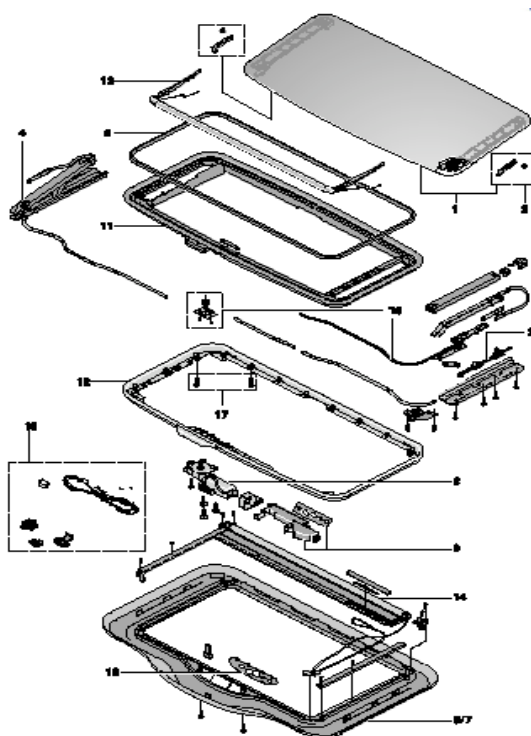

Hollandia300DeLuxeLarge

(ホランダディア300デラックスラージ)

後付サンルーフ取付キット

クローズ

- ◆4ミリ厚強化安全ガラスのVENUS（グレー）ガラス
- ◆ローラーサンシェードが標準
- ◆プログラム機能付きオートスイッチが標準
- ◆エンジン停止でオートクローズ
- ◆格納式ウィンドデフレクタ採用

チルト

オープン

◆サイズ [mm]

トップフレーム外形サイズ 860X493

ガラスパネルスライド距離 270

ガラスパネルチルト距離 47

ガラスパネルサイズ 820X453

ガラスパネルコーナー半径 47.5

開口範囲 693X275

◆ユニット重量 12kg (incl.Packaging)

◆供給電力 9VDC~16VDCで機能します。