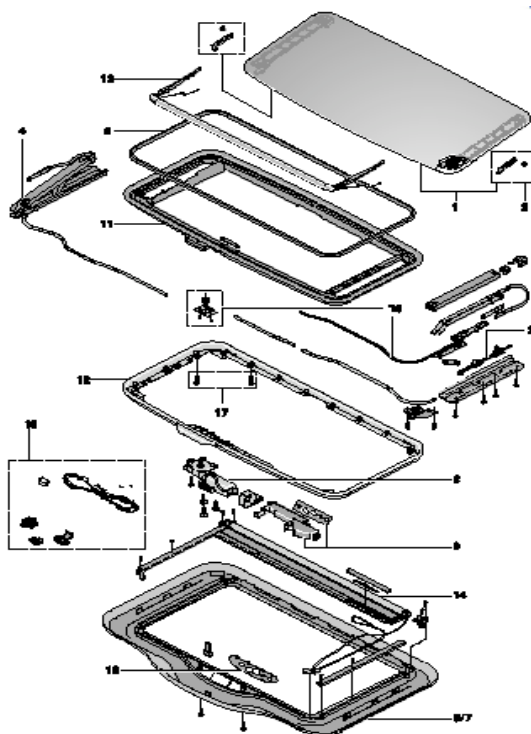

## 後付サンルーフ取付キット

- ◆4ミリ厚強化安全ガラスのVENUS（グレー）ガラス
- ◆ローラーサンシェードが標準
- ◆プログラム機能付きオートスイッチが標準
- ◆エンジン停止でオートクローズ
- ◆格納式ウィンドデフレクタ採用

### ◆サイズ [mm]

トップフレーム外形サイズ 803X370

ガラスパネルスライド距離 250

ガラスパネルチルト距離 52

ガラスパネルサイズ 768X335

ガラスパネルコーナー半径 47.5

開口範囲 625X220

◆ユニット重量 12kg (incl.Packaging)